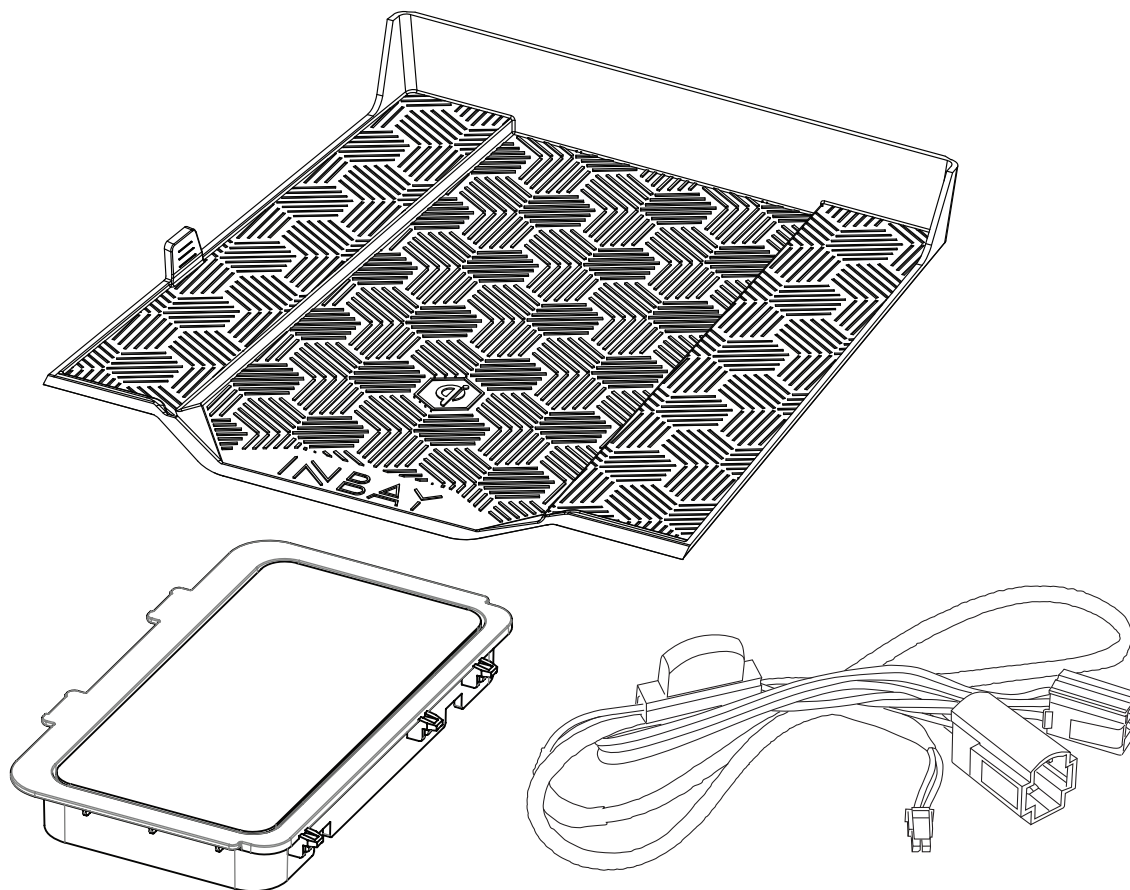

Wireless Charging Tray

Power: 10W 241320-61-1

Power: 15W 241320-61-2

INBAY

WIRELESS CHARGING

VW T-Roc (A1) 2017>

VW T-Roc Cabriolet (Typ A1) 8/2019>

D

EINBAUANLEITUNG

Schwierigkeitsgrad

gering

hoch

GB

INSTALLATION GUIDE

level of difficulty

low

high

Sachgemäße Installation unter Beachtung dieser Einbauanleitung erforderlich. Achten Sie auf korrekte Anschlüsse. Verlegen Sie die Kabel so, dass Sie weder geknickt, gequetscht oder beschädigt werden können. Sorgen Sie dafür, dass sich die Kabel nicht in Gegenständen verfangen können.